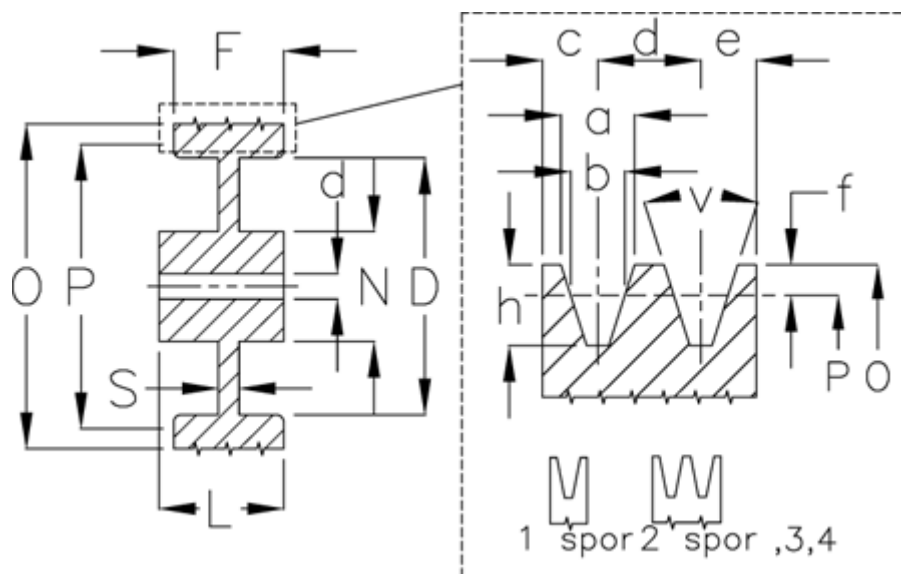

Varenummer: 60410228001

Beskrivelse: Uboret kileremsskive C 280/1

Mål

Antal spor = 1
 D = 223
 d = 20
 F = 34.0
 L = 50
 N = 86
 O = 289.6
 P = 280

S = 16
 Type = C